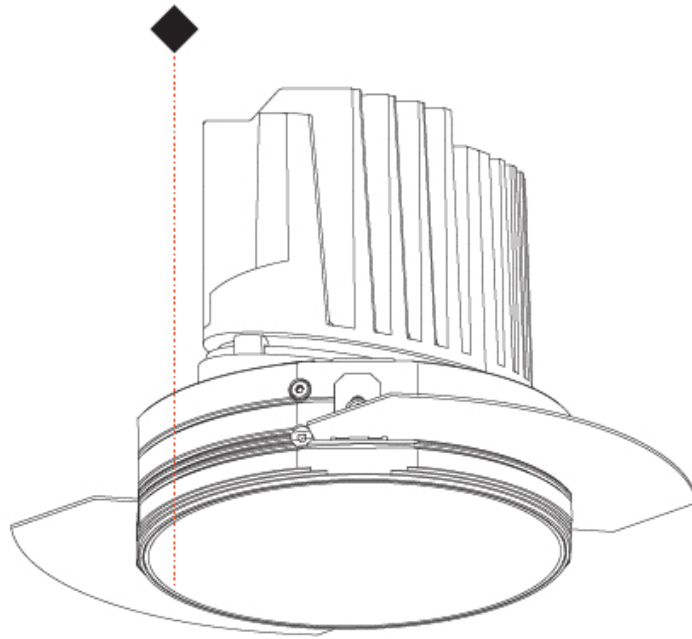

## BIONIQ ROUND DEEP TRIMLESS

A35197-

PROJECT

TYPE

SPECIFIER

QUANTITY

DATE

PROJECT	
TYPE	
SPECIFIER	
QUANTITY	
DATE	